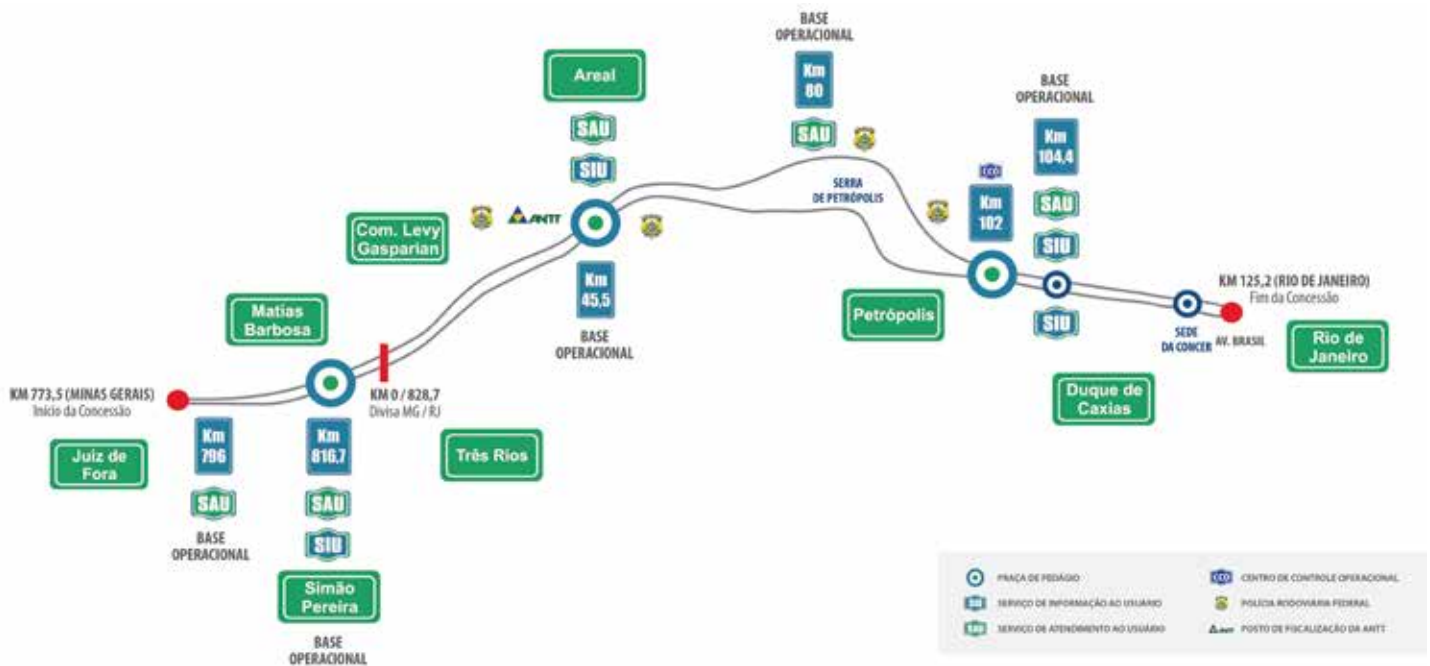

Conheça os principais itens para uma viagem segura:

- ✓ Capacete com viseira
- ✓ Sapatos adequados e fechados
- ✓ Roupa para chuva e frio
- ✓ Óculos de proteção
- ✓ Antena corta-pipa
- ✓ Protetores de joelho, costas e pescoço

Saiba a localização dos SIUs da BR-040

**SIU
km 816
Simão Pereira**
Sentido Rio

**SIU
km 45
Areal**
Sentido Juiz de Fora

**SIU
km 102
Duque de Caxias**
Sentido Rio

**SIU
km 104
Duque de Caxias**
Sentido Juiz de Fora

TARIFAS EM VIGOR

NOVAS TARIFAS DA BR-040 (TRECHO ENTRE JUIZ DE FORA-RIO) EM VIGOR A PARTIR DE 0H00 DO DIA 01/06/2022

1	100%	14,50	2	100%	29,00	3	100%	21,75
4	100%	43,50	5	100%	29,00	6	100%	58,00
7	100%	72,50	8	100%	87,00	9	100%	7,25